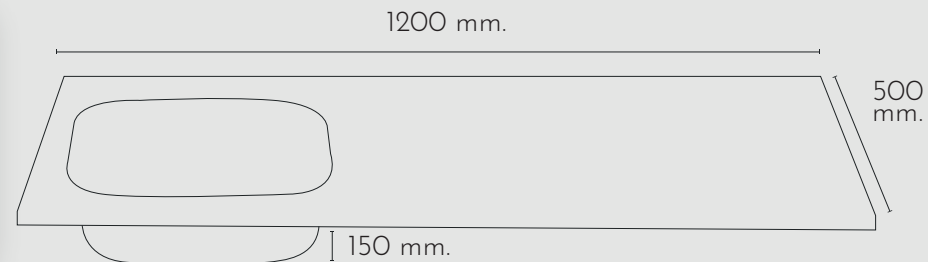

Mesada de apoyo para mueble cocina.
Embalaje por 10 unidades.

Mesada Acero inoxidable
Calidad 504

mesada reversible

sopapa

Línea Mesada 120

MEDIDAS

EXPRESADA EN MM

	ALTO	ANCHO	PROFUNDIDAD
MEDIDAS EXTERIORES	1200	500	-
BOWL	370	430	150