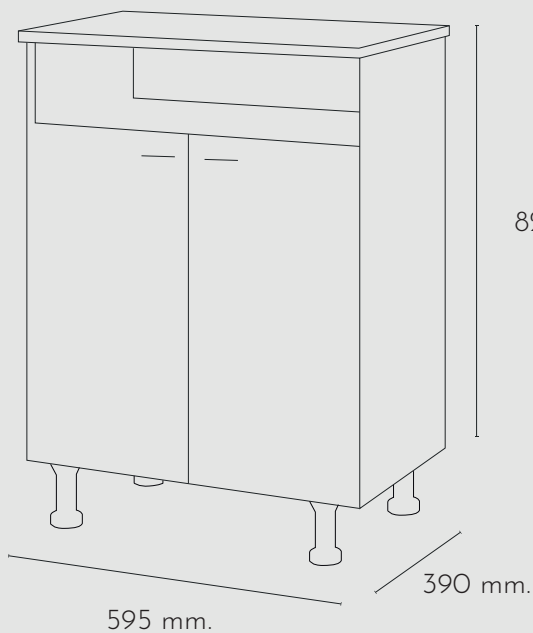

Línea Cocina Bajo Mesada 100

Línea Cocina Bajo Mesada 120

Línea Cocina Portamicroondas

MEDIDAS

EXPRESADA EN MM

ALTO

ANCHO

PROFUNDIDAD

PORTAMICRO

820

595

390

820 mm.

595 mm.

390 mm.

perfiles en aluminio

bordes y manijas metálicas en aluminio anodizado

bisagras metálicas

estante interno

Línea Acero Inoxidable

Línea Mesada 50

MEDIDAS

EXPRESADA EN MM

	ALTO	ANCHO	PROFUNDIDAD
MEDIDAS EXTERIORES	500	500	-
BOWL	370	430	230