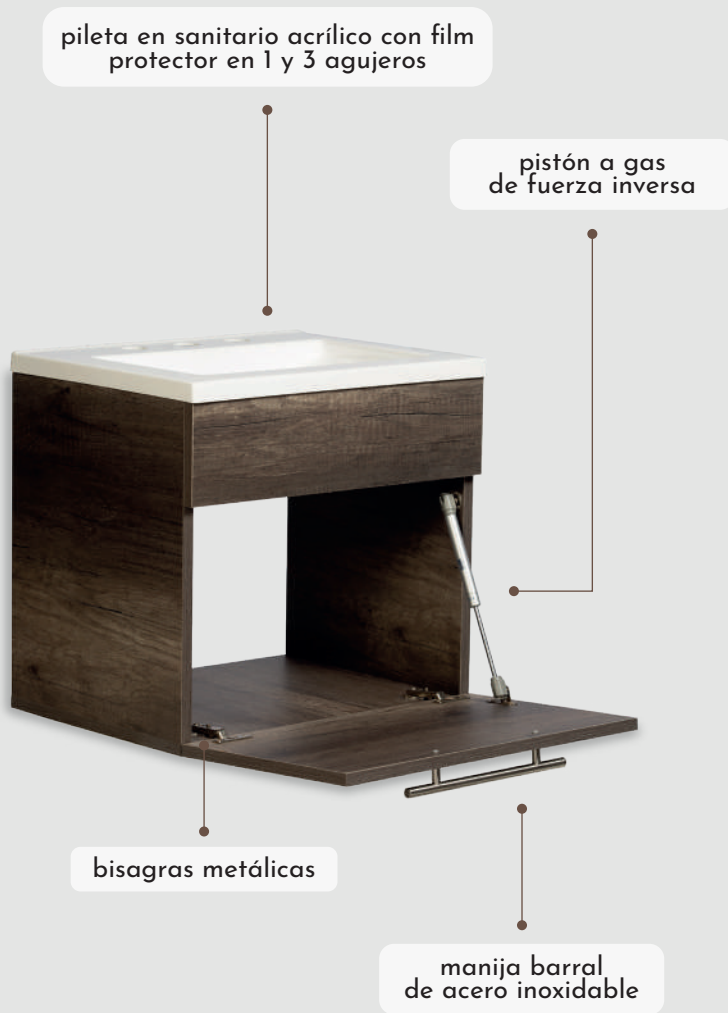

Totalmente construidos en melamina color 'Canyon Oak', con una acabado Millerighe, lo que permite que el mueble tenga una textura rugosa con finas rayas en sobre relieve, lineales y paralelas.

Su diseño ergonómico la convierte en una línea de fácil ensamble y sencillo a la hora de su armado, y además permite que se pueda combinar con cualquier bacha de apoyo.

Línea Nature Vanitory

Línea Nature Tolva

Este producto se entrega desarmado en caja de cartón corrugado de alta resistencia. En su interior cuenta con las piezas, herrajes e instructivo necesarios para su armado.

Esta línea se adapta a nuestra bacha de loza modelo valiant y además es un diseño pensado para que se pueda combinar con cualquier bacha de apoyo.

Línea Valiant

Vanitory

Este producto se entrega desarmado en caja de cartón corrugado de alta resistencia. En su interior cuenta con las piezas, herrajes e instructivo necesarios para su armado.