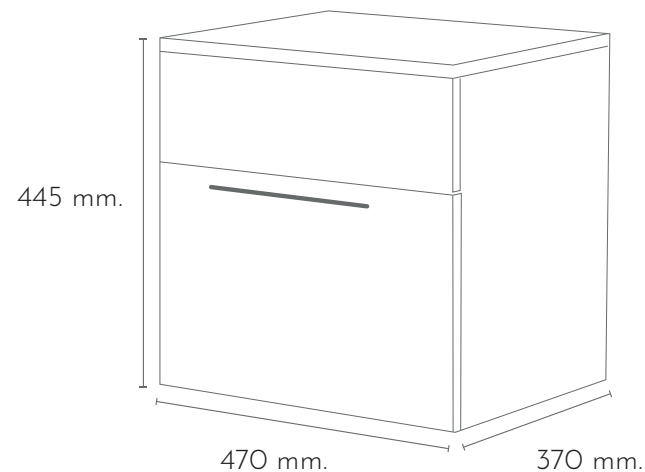

Línea Nature Vanitory

MEDIDAS EXPRESADA EN MM

	ALTO	ANCHO	PROFUNDIDAD
VANITORY	445	470	370
CAJA	465	350	75

Este producto se entrega desarmado en caja de cartón corrugado de alta resistencia. En su interior cuenta con las piezas, herrajes e instructivo necesarios para su armado.

Estos productos tienen una gran adaptación a los espacios medianos y pequeños, debido a su estructura ergonómica.

Línea Oslo

Vanitory

MEDIDAS

EXPRESADA EN MM

	ALTO	ANCHO	PROFUNDIDAD
VANITORY	370	400	240
CAJA	395	295	60