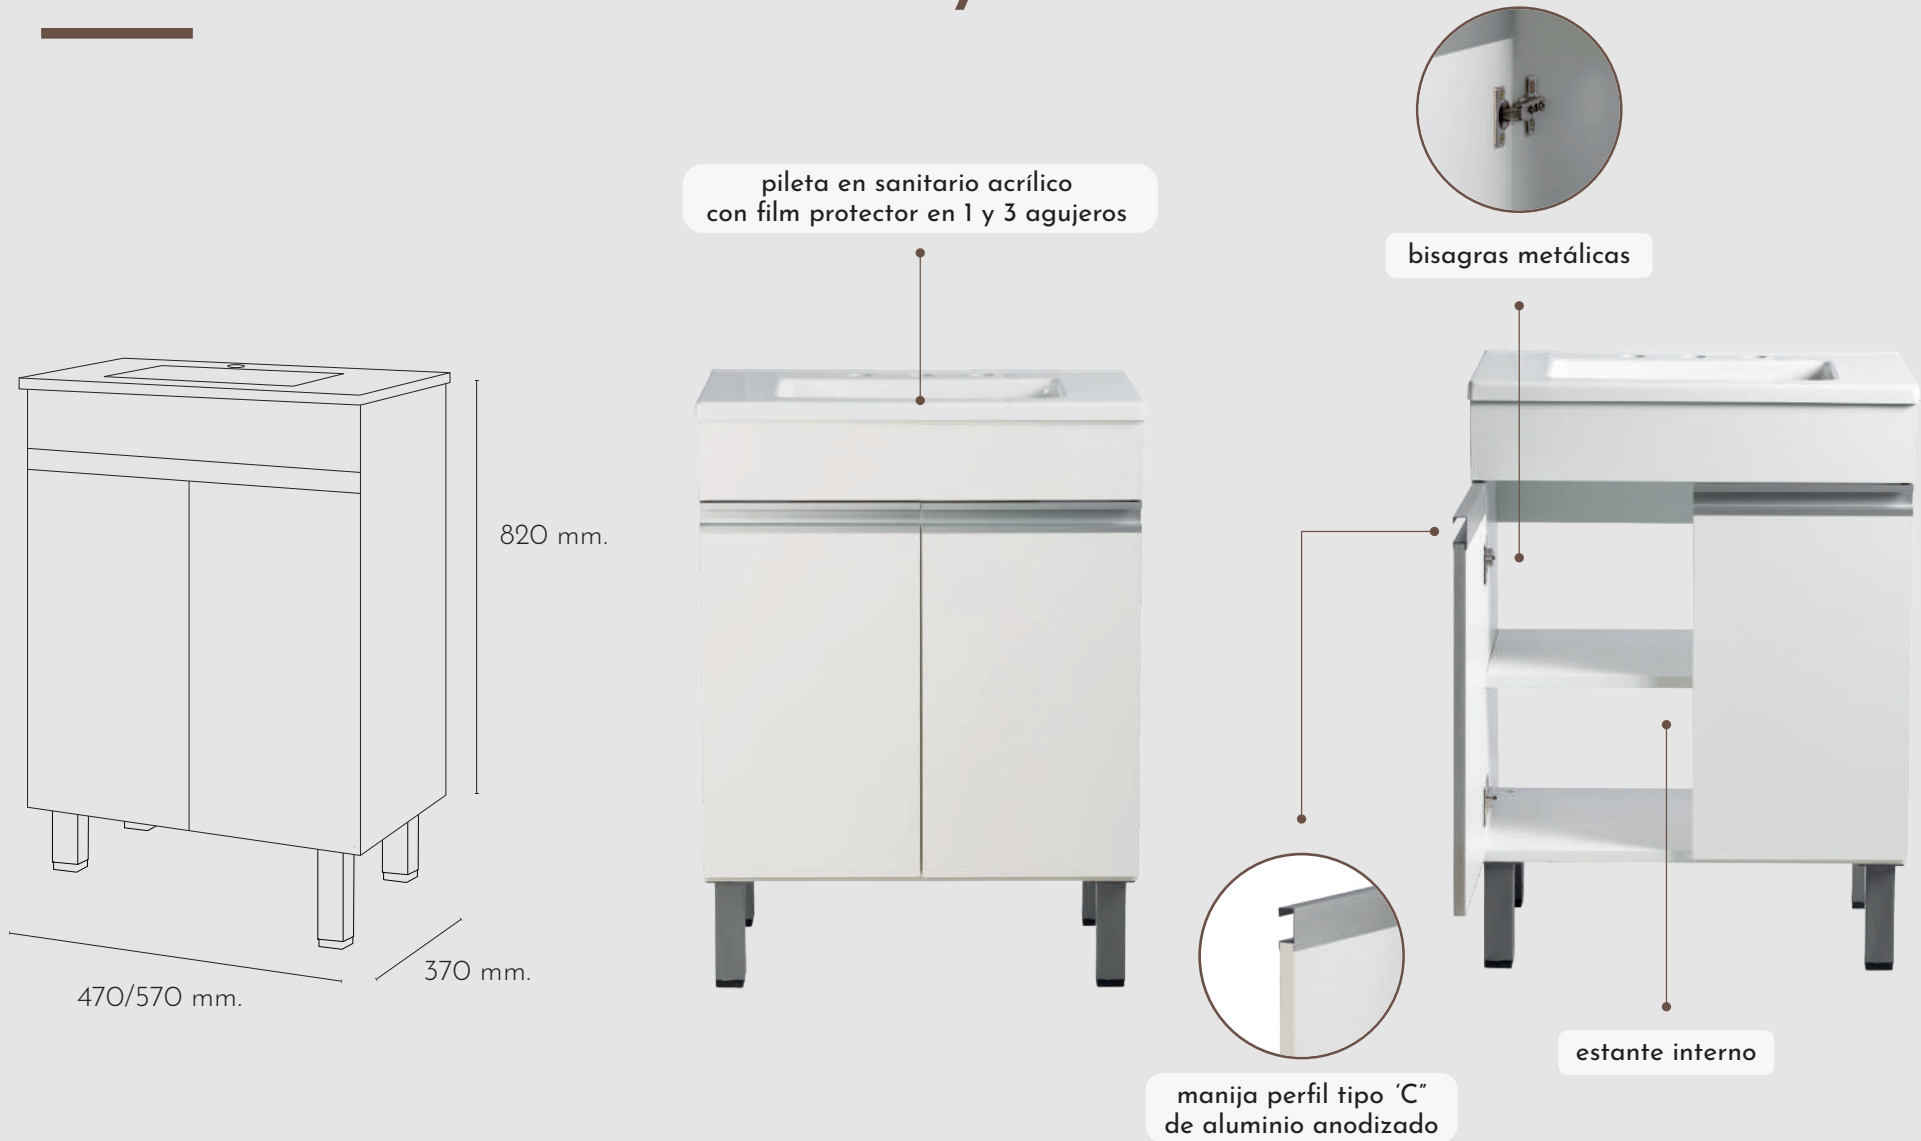

Línea Metalik

Es un diseño que se caracteriza por sus líneas simples, sus detalles en aluminio y su resistencia.

Sus patas plásticas en color gris aluminio permiten que sea un vanitory pensado para resistir la humedad que se concentra en los baños.

Línea Metalik Vanitory Wengue

Línea Oslo

La línea Oslo se caracteriza por ser sencilla y económica, pero a la vez vanguardista. Totalmente construido en melamina blanca y terminaciones en perfilera de aluminio, posee una bacha en sanitario acrílico disponible en color blanco o negro.