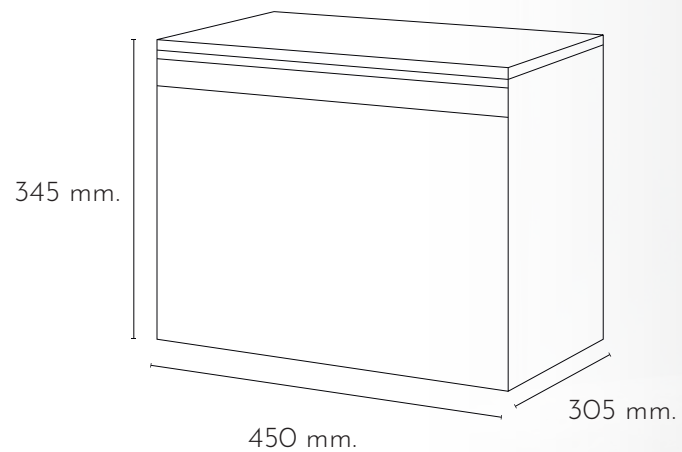

MEDIDAS

EXPRESADA EN MM

	ALTO	ANCHO	PROFUNDIDAD
VANITORY	345	450	305
CAJA	440	340	60

Línea Valiant Vanitory

Opcional

tapa de apoyo para aplicar
taza de loza o vítrea

colgador metálico regulable

mesada de loza cerámica modelo Valiant
disponible en 1 y 3 agujeros