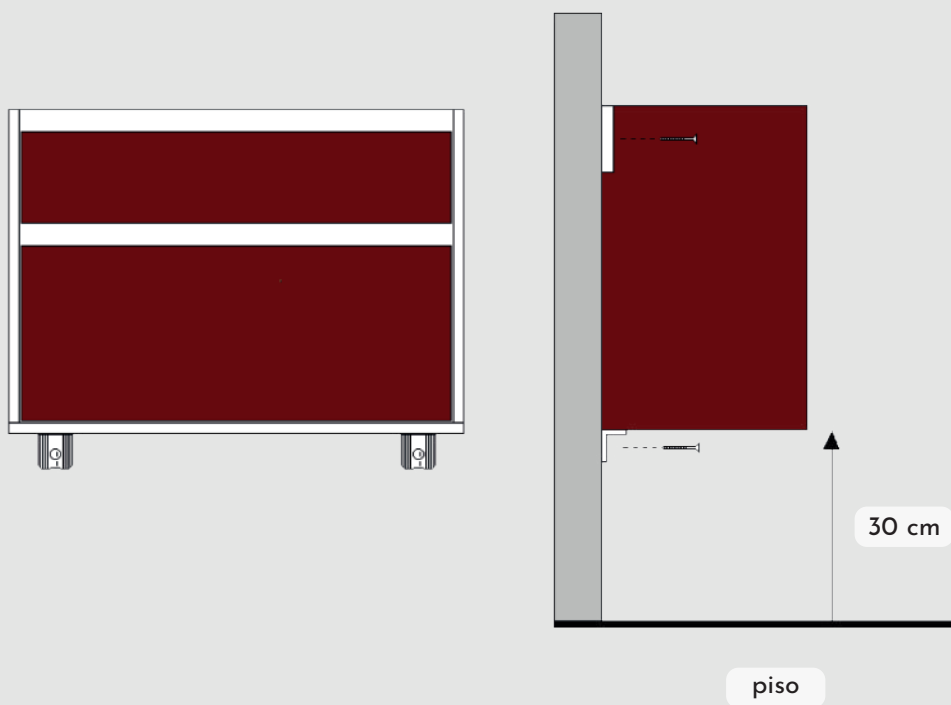

Línea Napoli Vanitory Teak

mesada de loza cerámica modelo Maral
disponible en 1 y 3 agujeros

correderas telescópicas cierre suave

pistón a gas
cierre suave

bisagras metálicas

Vanitory Teak Instalación

Como se indica en el gráfico: