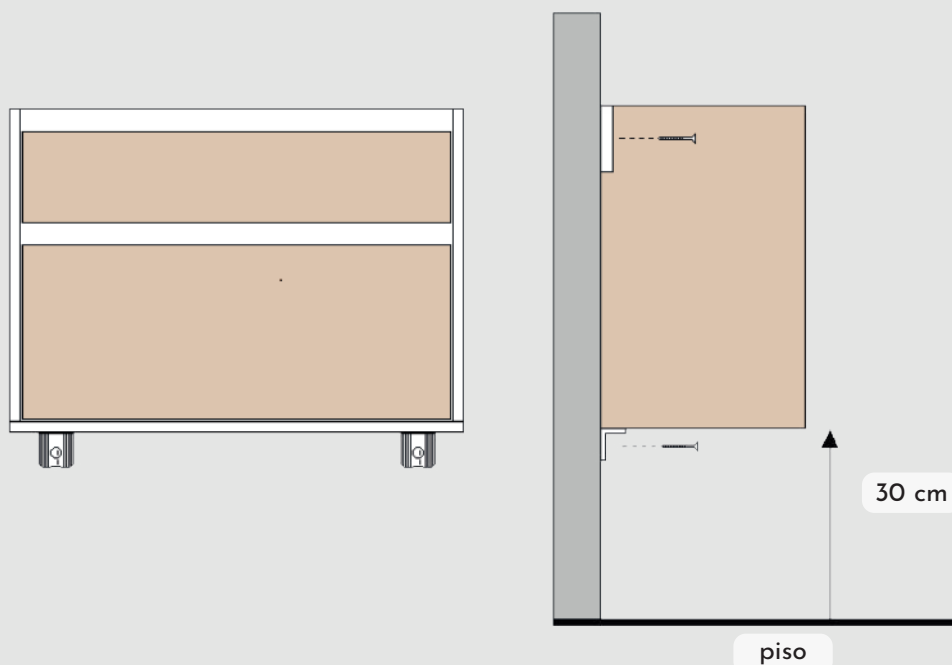

Vanitory Guatambú Instalación

Como se indica en el gráfico:

1. 1° Debe nivelar y fijar las escuadras a la pared.
2. 2° Apoyar el vanitory Napoli sobre ellas y realizar las perforaciones del parante superior a la pared.

¡IMPORTANTE!

Usar tornillos del tipo tirafondos y tarugos plásticos de 10 mm de diámetro.
Si la pared fuese de ladrillo hueco usar tarugos para este tipo de mampostería.