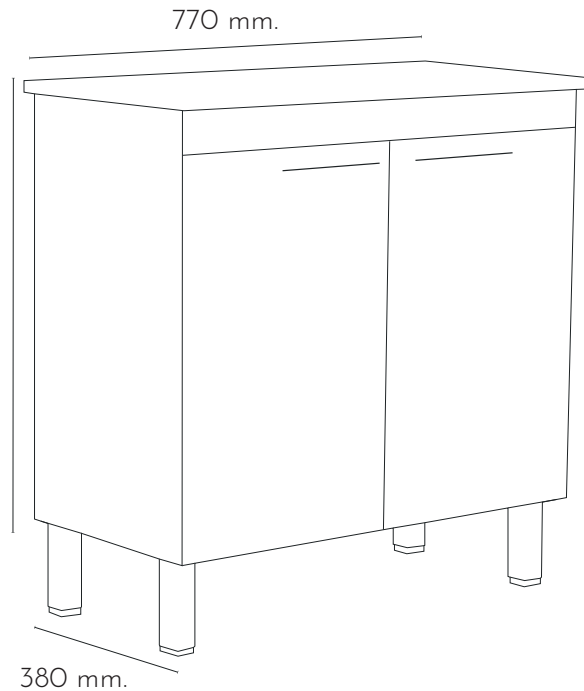

Totalmente construido en melamina blanca. Este modelo incluye una mesada de inoxidable. Este modelo está disponible en dos medidas: 50 y 80 cm.

Línea Lavadero

MEDIDAS

EXPRESADA EN MM

	ALTO	ANCHO	PROFUNDIDAD
LAVADERO 50 CM	820	480	480
LAVADERO 80 CM	820	770	380