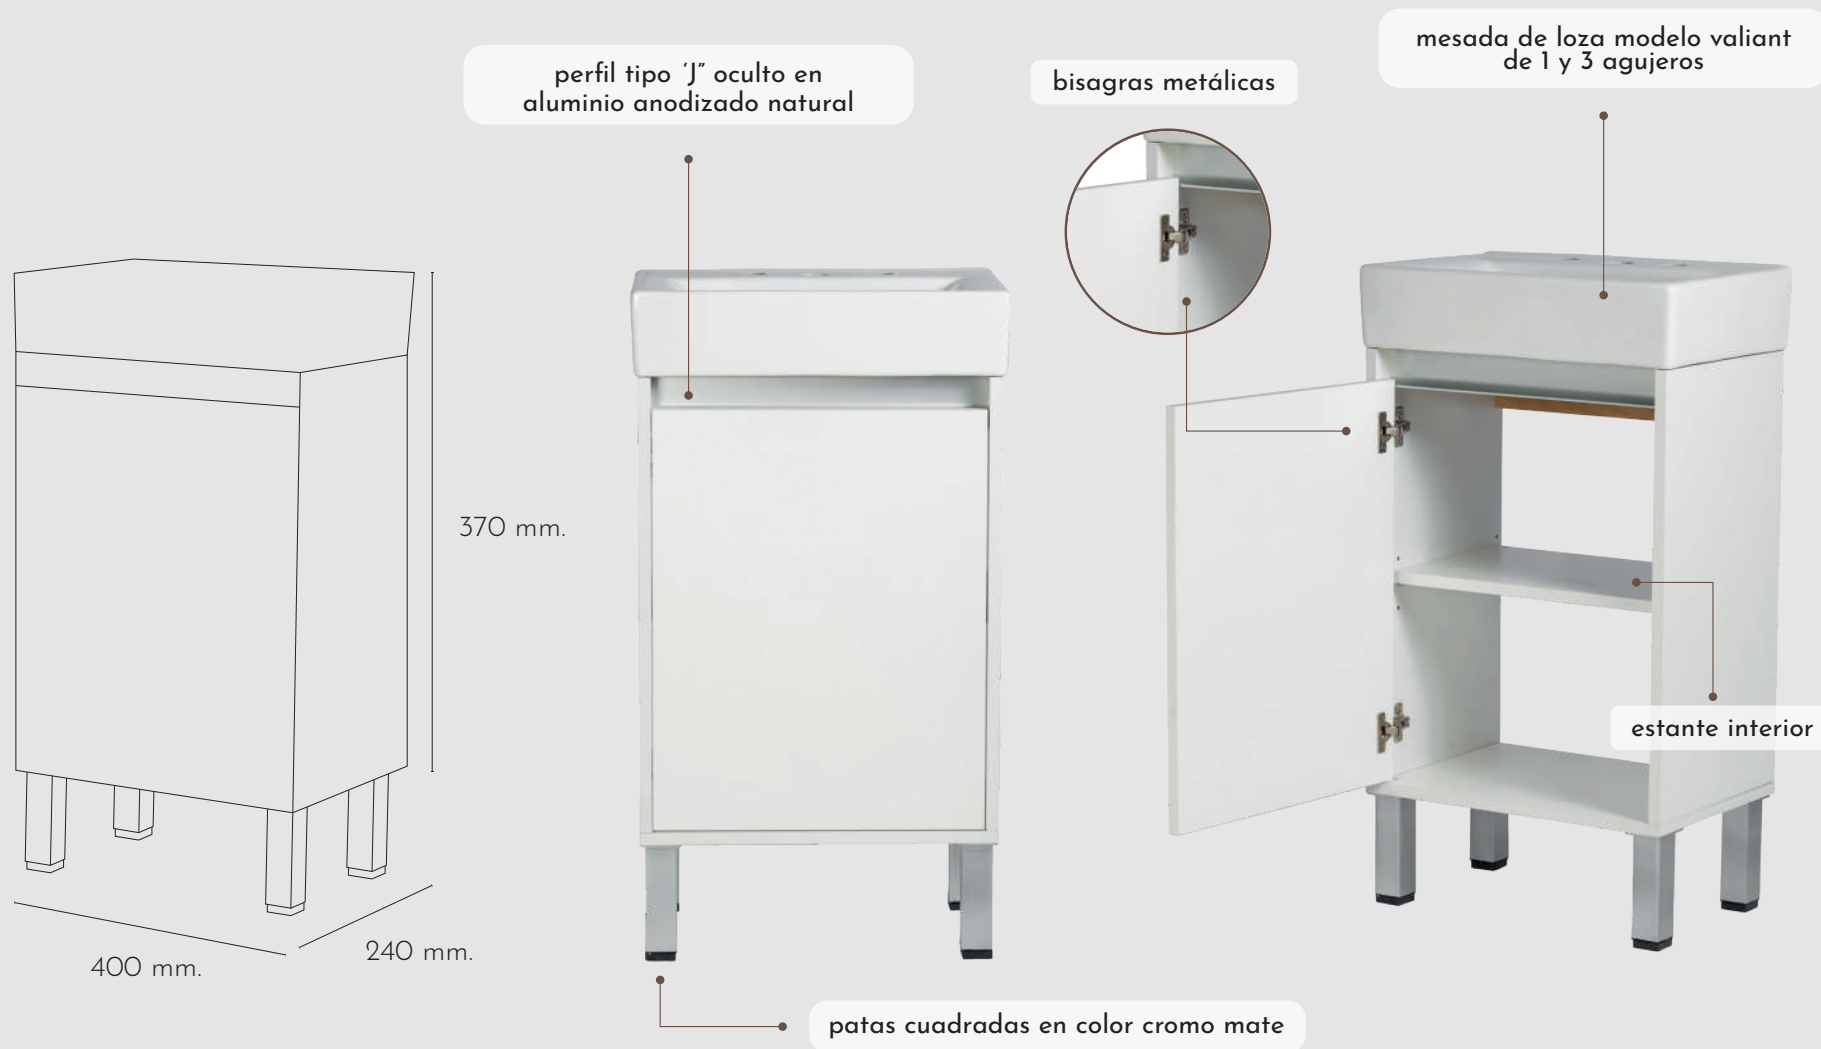

Este modelo es ideal para ambientes modernos debido a que posee una estructura simple y además se adapta a nuestra bacha de loza modelo Valiant.

Línea Malba

Vanitory

MEDIDAS

EXPRESADA EN MM

	ALTO	ANCHO	PROFUNDIDAD
VANITORY	370	400	240
CAJA	570	300	440
VANITORY + MESADA	820	420	300

Este producto se entrega armado en caja de cartón corrugado de alta resistencia.

Línea Malba Vanitory

Línea Lavadero

Esta línea se caracteriza por ser económica, de fácil ensamble, sencilla y práctica.

Sólo se requiere de un destornillador a la hora de su armado.

Totalmente construido en melamina blanca. Este modelo incluye una mesada de inoxidable. Este modelo está disponible en dos medidas: 50 y 80 cm.

Línea Lavadero

MEDIDAS

EXPRESADA EN MM

	ALTO	ANCHO	PROFUNDIDAD
LAVADERO 50 CM	820	480	480
LAVADERO 80 CM	820	770	380

Totalmente construido en melamina blanca, tiene un espacio de guardado amplio gracias a su cajón superior adaptado correderas metálicas de extracción total que permiten un deslizamiento seguro.

Además cuenta con una mesada de inoxidable. Este modelo está disponible en dos medidas: 100 y 120 cm.