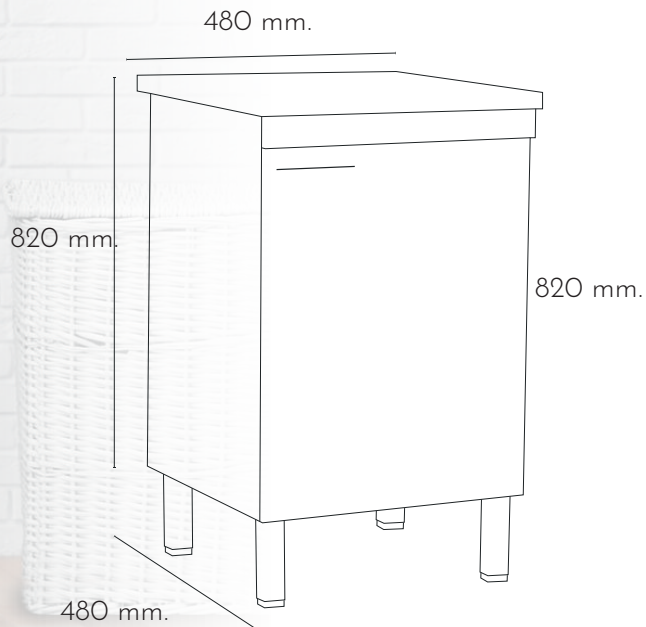

Totalmente construido en melamina blanca. Este modelo incluye una mesada de inoxidable. Este modelo está disponible en dos medidas: 50 y 80 cm.

Línea Lavadero

MEDIDAS

EXPRESADA EN MM

	ALTO	ANCHO	PROFUNDIDAD
LAVADERO 50 CM	820	480	480
LAVADERO 80 CM	820	770	380