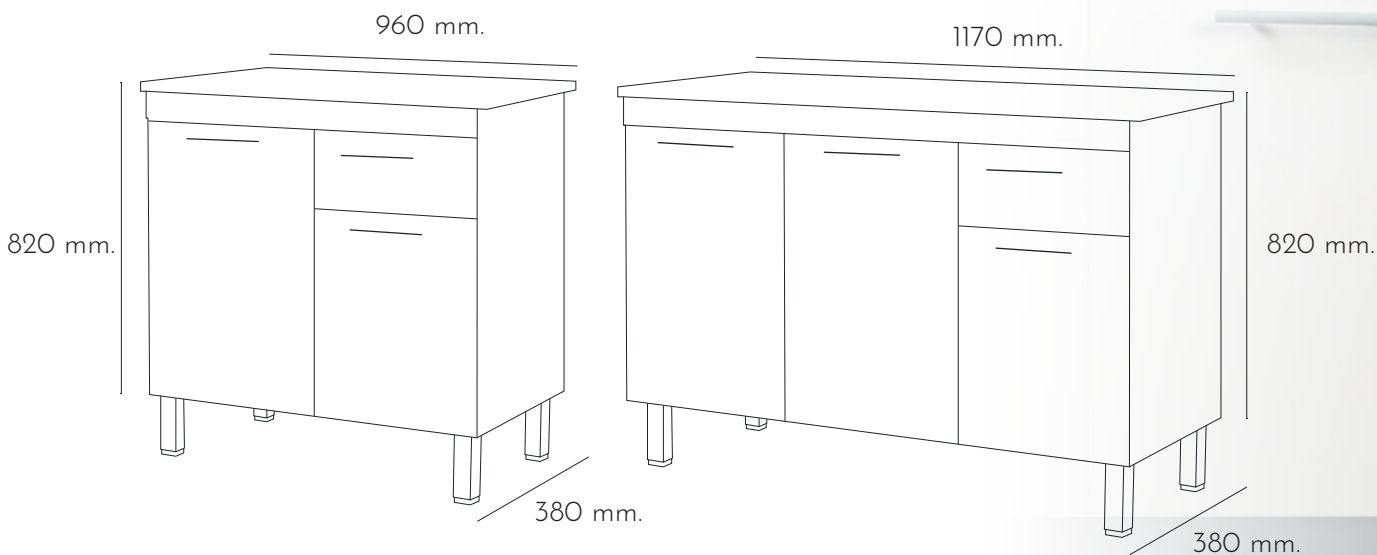

Totalmente construido en melamina blanca, tiene un espacio de guardado amplio gracias a su cajón superior adaptado correderas metálicas de extracción total que permiten un deslizamiento seguro.

Además cuenta con una mesada de inoxidable. Este modelo está disponible en dos medidas: 100 y 120 cm.

Línea Cocina

MEDIDAS

EXPRESADA EN MM

	ALTO	ANCHO	PROFUNDIDAD
BAJO MESADA 100	820	960	380
BAJO MESADA 120	820	1170	380

Estos productos se entregan desarmados en caja de cartón corrugado de alta resistencia. En su interior cuentan con las piezas, herrajes e instructivo necesarios para el armado.

PORTAMICRO

820

595

390

820 mm.

595 mm.

390 mm.

perfiles en aluminio

bordes y manijas metálicas en aluminio anodizado

bisagras metálicas

estante interno

Línea Acero Inoxidable

Línea Mesada 50

MEDIDAS

EXPRESADA EN MM

	ALTO	ANCHO	PROFUNDIDAD
MEDIDAS EXTERIORES	500	500	-
BOWL	370	430	230