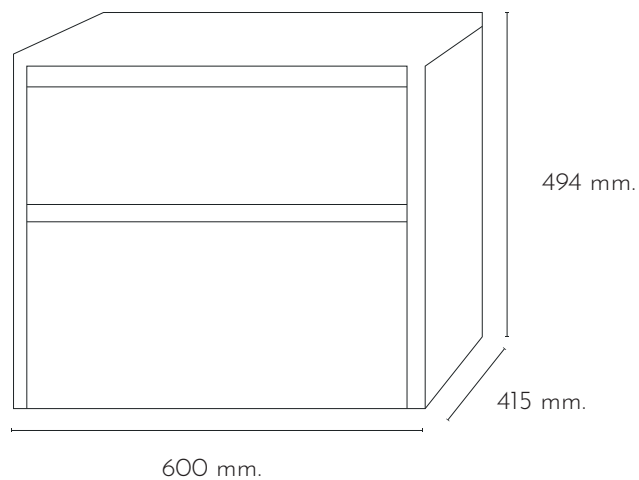

Línea Napoli Vanitory

MEDIDAS EXPRESADA EN MM

	ALTO	ANCHO	PROFUNDIDAD
VANITORY	495	600	415
CAJA	425	510	620

Este producto se entrega armado en caja de cartón corrugado de alta resistencia e instructivo para su instalación.