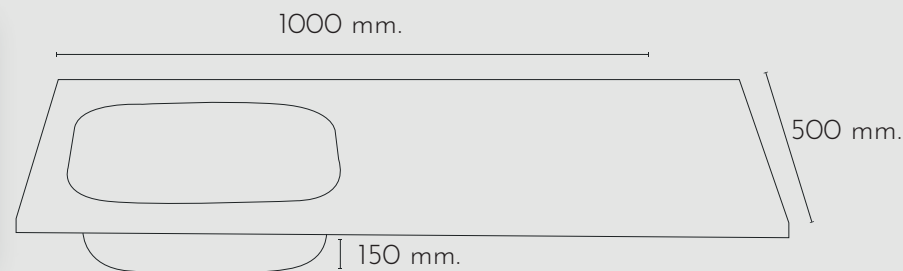

bordes y manijas metálicas en aluminio anodizado

bisagras metálicas

estante interno

Línea Acero Inoxidable

Línea Mesada 50

MEDIDAS

EXPRESADA EN MM

	ALTO	ANCHO	PROFUNDIDAD
MEDIDAS EXTERIORES	500	500	-
BOWL	370	430	230

Mesada de apoyo para mueble lavadero.
Embalaje por 10 unidades.

mesada reversible

sopapa

Mesada Acero inoxidable
Calidad 504

Línea Mesada 80

MEDIDAS

EXPRESADA EN MM

	ALTO	ANCHO	PROFUNDIDAD
MEDIDAS EXTERIORES	800	400	-
BOWL	370	430	150

Mesada de apoyo para mueble lavadero.
Embalaje por 10 unidades.

Mesada Acero inoxidable
Calidad 504

mesada reversible

sopapa

Línea Mesada 100

MEDIDAS

EXPRESADA EN MM

	ALTO	ANCHO	PROFUNDIDAD
MEDIDAS EXTERIORES	1000	500	-
BOWL	370	430	150

Mesada de apoyo para mueble cocina.
Embalaje por 10 unidades.

Mesada Acero inoxidable
Calidad 504

mesada reversible

sopapa

Línea Mesada 120

MEDIDAS

EXPRESADA EN MM

	ALTO	ANCHO	PROFUNDIDAD
MEDIDAS EXTERIORES	1200	500	-
BOWL	370	430	150