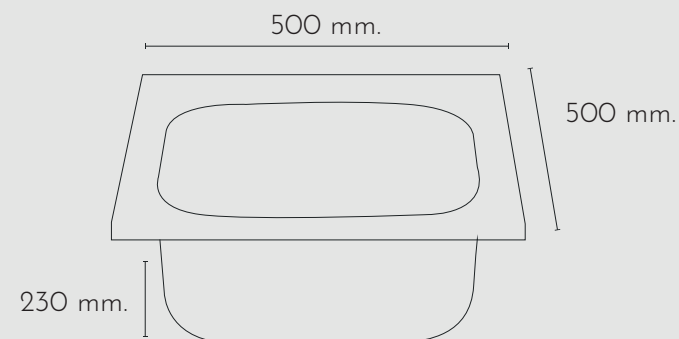

Estos productos tienen una gran adaptación a los espacios medianos y pequeños, debido a su estructura ergonómica.

Línea Oslo

Vanitory

MEDIDAS

EXPRESADA EN MM

	ALTO	ANCHO	PROFUNDIDAD
VANITORY	370	400	240
CAJA	395	295	60

PORTAMICRO

820

595

390

820 mm.

595 mm.

390 mm.

perfiles en aluminio

bordes y manijas metálicas en aluminio anodizado

bisagras metálicas

estante interno

Línea Acero Inoxidable

Línea Mesada 50

MEDIDAS

EXPRESADA EN MM

	ALTO	ANCHO	PROFUNDIDAD
MEDIDAS EXTERIORES	500	500	-
BOWL	370	430	230

Mesada de apoyo para mueble lavadero.
Embalaje por 10 unidades.

mesada reversible

sopapa

Mesada Acero inoxidable
Calidad 504

Línea Mesada 80

MEDIDAS

EXPRESADA EN MM

	ALTO	ANCHO	PROFUNDIDAD
MEDIDAS EXTERIORES	800	400	-
BOWL	370	430	150