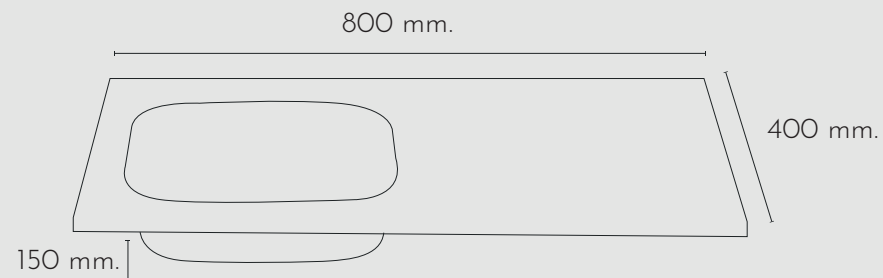

PORTAMICRO

820

595

390

820 mm.

595 mm.

390 mm.

perfiles en aluminio

bordes y manijas metálicas en aluminio anodizado

bisagras metálicas

estante interno

Línea Acero Inoxidable

Línea Mesada 50

MEDIDAS

EXPRESADA EN MM

	ALTO	ANCHO	PROFUNDIDAD
MEDIDAS EXTERIORES	500	500	-
BOWL	370	430	230

Mesada de apoyo para mueble lavadero.
Embalaje por 10 unidades.

mesada reversible

sopapa

Mesada Acero inoxidable
Calidad 504

Línea Mesada 80

MEDIDAS

EXPRESADA EN MM

	ALTO	ANCHO	PROFUNDIDAD
MEDIDAS EXTERIORES	800	400	-
BOWL	370	430	150