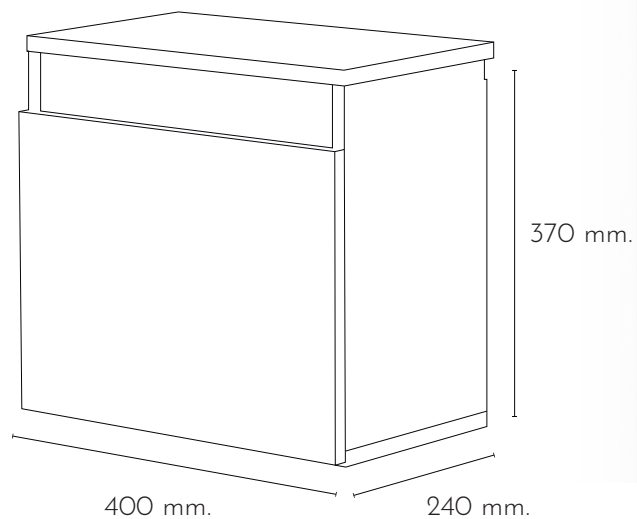

Línea Oslo

Vanitory

MEDIDAS

EXPRESADA EN MM

	ALTO	ANCHO	PROFUNDIDAD
VANITORY	370	400	240
CAJA	395	295	60

Este producto se entrega desarmado en caja de cartón corrugado de alta resistencia. En su interior cuenta con las piezas, herrajes e instructivo necesarios para su armado.